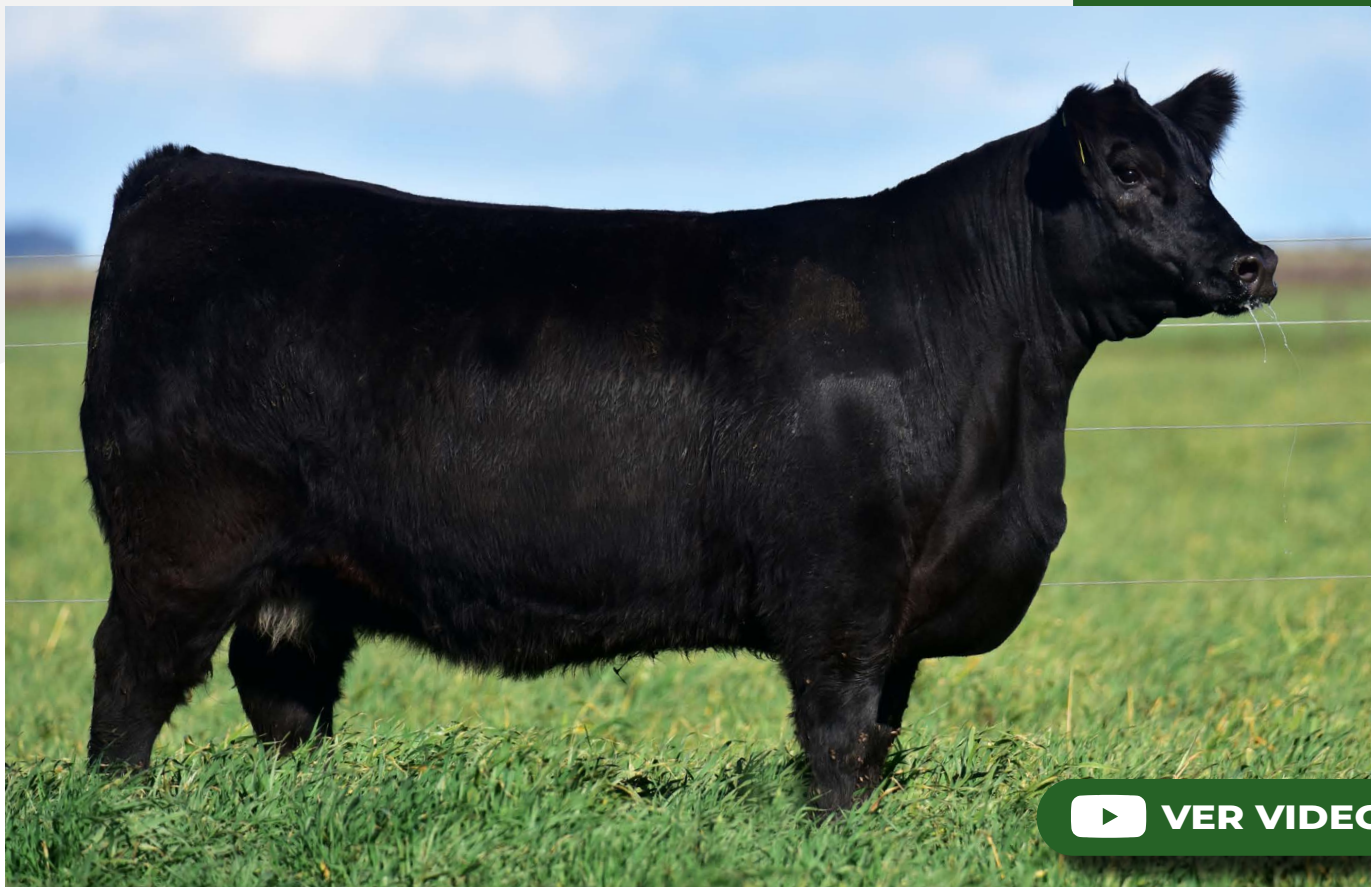

Fecha nacimiento					Servicio						
6/3/2021					<b>DINAMITA (18/1/2023)</b>						

Gest.	Nac	Dest	Leche	P. Final	CE	Altura	AOB	EGD	GIM	GC
0.0	+0.3	+5.4	+0.2	+18.4	+0.8	+1.8	+4.5	+0.23	+0.05	+0.22

[▶ VER VIDEO](#)