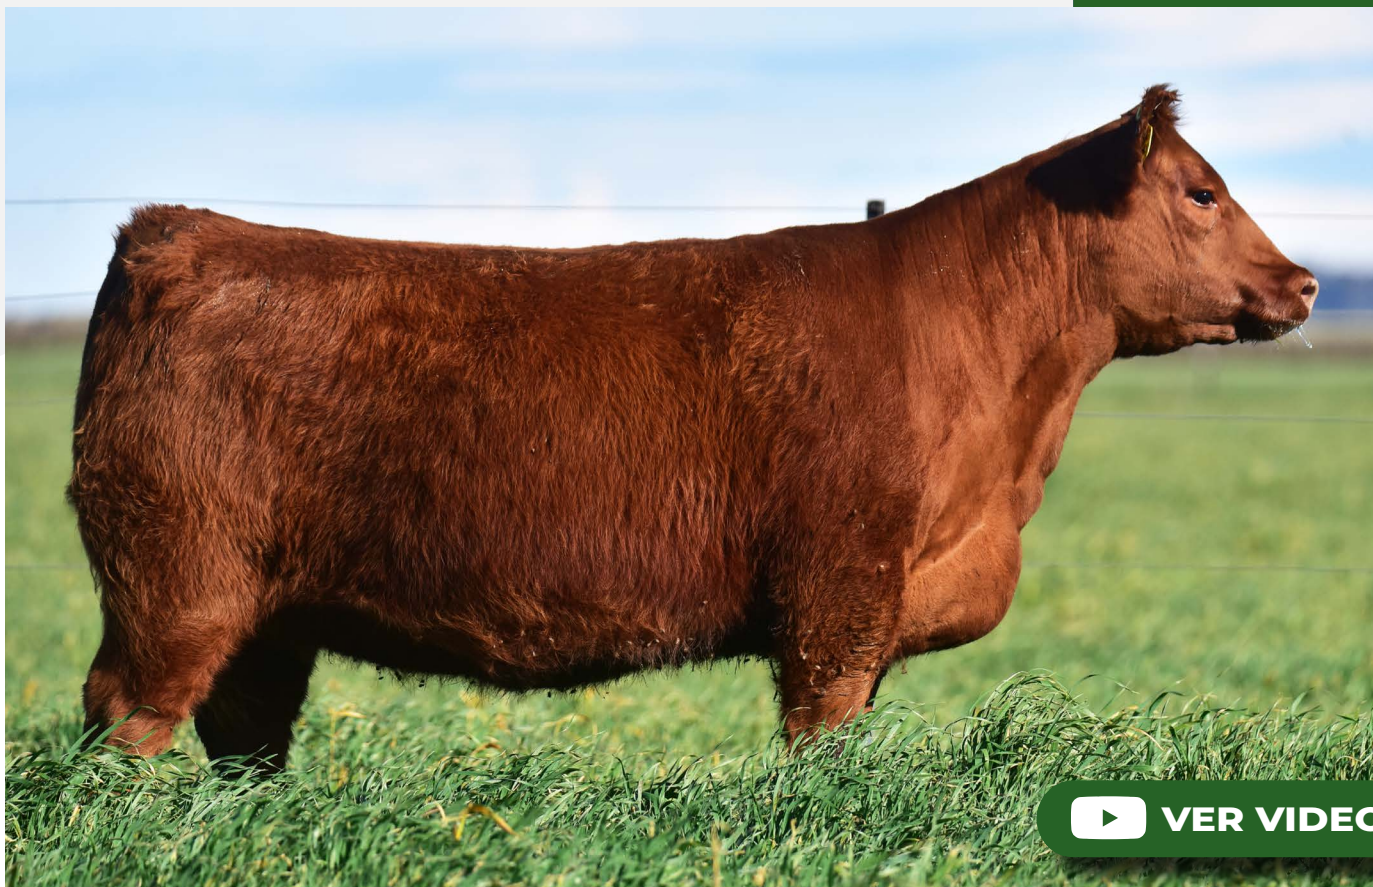

GENEALOGÍA

TRES MARIAS B658
PROLIJO B178

Fecha nacimiento					Servicio					
1/3/2021					DINAMITA (18/1/2023)					

Gest.	Nac	Dest	Leche	P. Final	CE	Altura	AOB	EGD	GIM	GC
0.0	0.0	+2.2	+4.0	+4.8	+1.5	+1.9	+5.6	+0.42	+0.02	+0.24