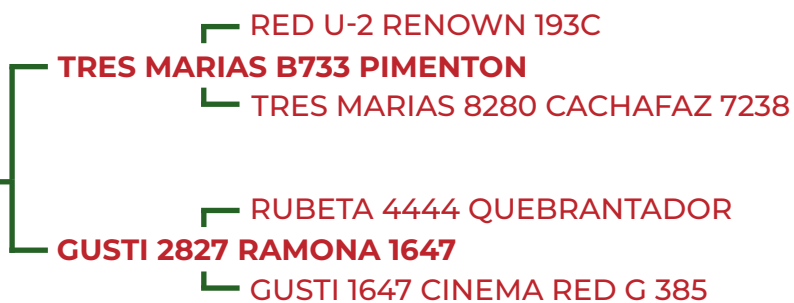

GENEALOGÍA

**TRES MARIAS C265
PIMENTON 2827**

F. Nac.	Padre	Madre	Abuelo Materno	Abuela Materna	Bisabuelo Materno	Bisabuela Materna	Tatarabuelo materno
16/10/2021	PIMENTÓN	2827	QUEBRANTADOR	1647	GUSTI MR BEEF	385	AGROMELU RODRO

Gest.	Nac	Dest	Leche	Final	CE	Altura	AOB	EGD	GIM	GC	CM
0.0	+0.1	+15.5	-1.4	+51.0	+1.6	+2.1	+0.8	+0.48	+0.05	+0.88	-0.7