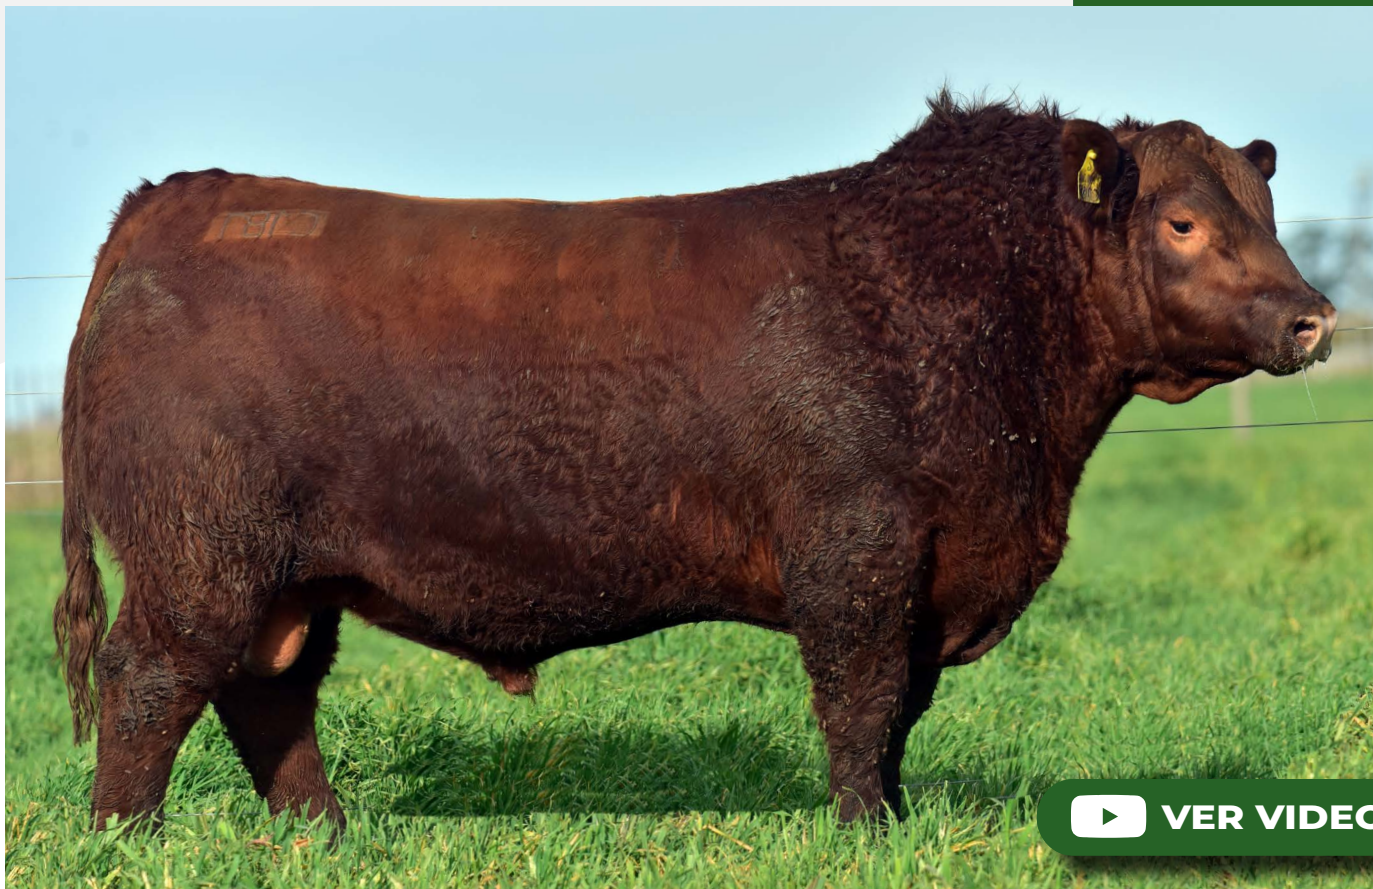

[▶ VER VIDEO](#)

GENEALOGÍA

**TRES MARIAS C187
TRUENO 1750**

F. Nac.	Padre	Madre	Abuelo Materno	Abuela Materna	Bisabuelo Materno	Bisabuela Materna	Tatarabuelo materno
19/6/2021	TRUENO	1750	COWBOY CUT	5259	BRIGADIER	1803	QUEBRACHO

Gest.	Nac	Dest	Leche	Final	CE	Altura	AOB	EGD	GIM	GC	CM
-0.3	+0.1	+12.2	-4.3	+26.1	+1.7	+2.6	+1.4	-0.10	-0.03	+0.43	+0.2