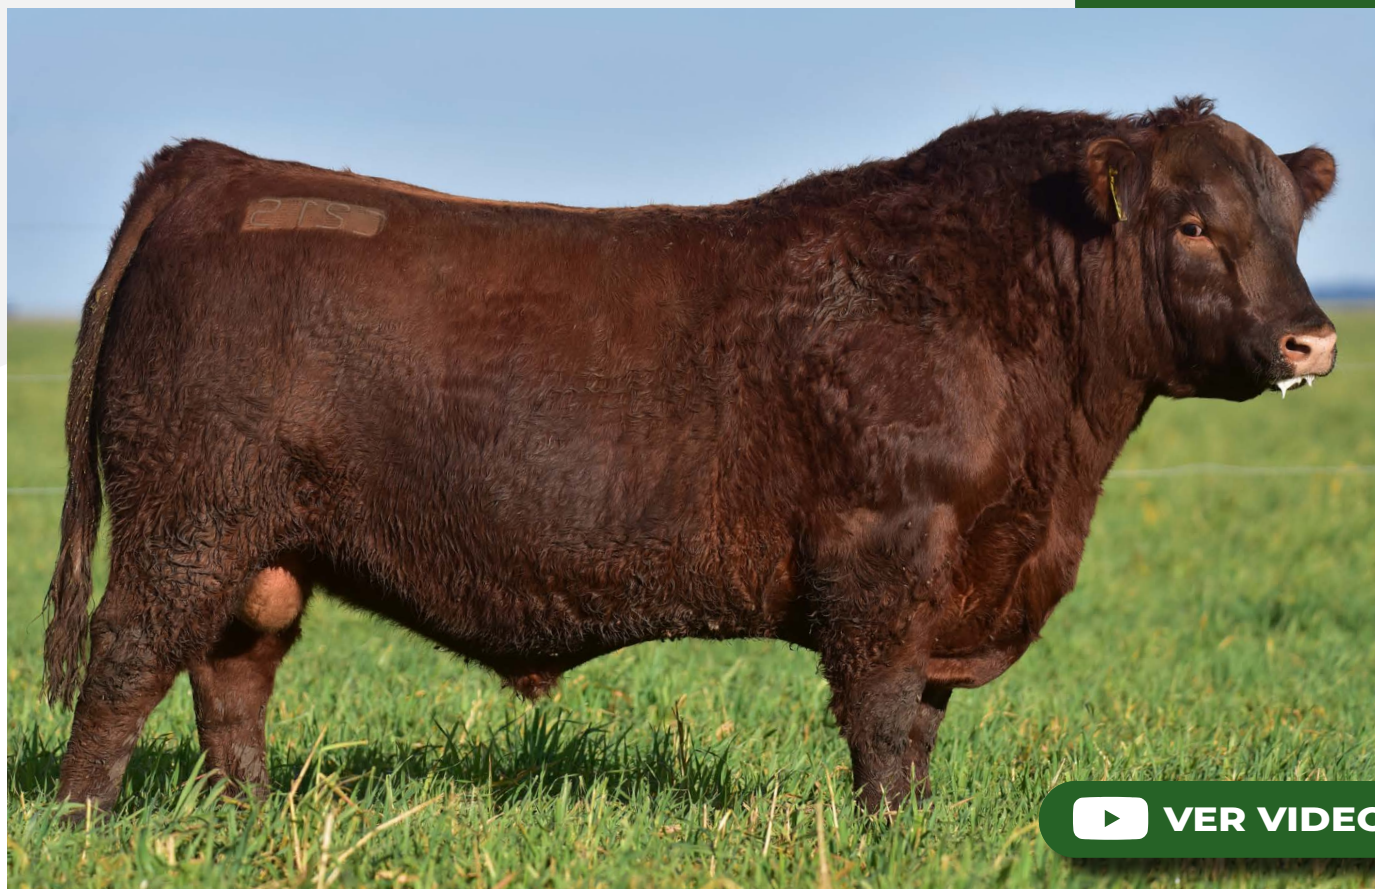

GENEALOGÍA

**TRES MARIAS C215
PIMENTÓN 8870**

F. Nac.	Padre	Madre	Abuelo Materno	Abuela Materna	Bisabuelo Materno	Bisabuela Materna	Tatarabuelo materno
11/8/2021	PIMENTÓN	8870	MULBERRY	6556	QUEBRACHO	5494	G MARIAS

Gest.	Nac	Dest	Leche	Final	CE	Altura	AOB	EGD	GIM	GC	CM
-0.5	+0.1	+13.3	+1.0	+45.3	+1.7	+2.2	+4.0	+0.70	-0.02	+0.98	-0.2