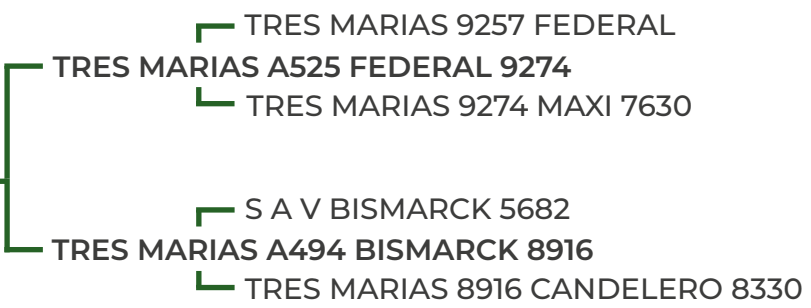

GENEALOGÍA

TRES MARIAS B562
A525 A494

Fecha nacimiento					Servicio						
3/9/2020					REMIXADO (17/12/2022)						

Gest.	Nac	Dest	Leche	P. Final	CE	Altura	AOB	EGD	GIM	GC
-0.8	+0.5	+9.2	+3.6	+15.8	+1.3	+3.2	+1.0	+0.68	-0.07	+0.71