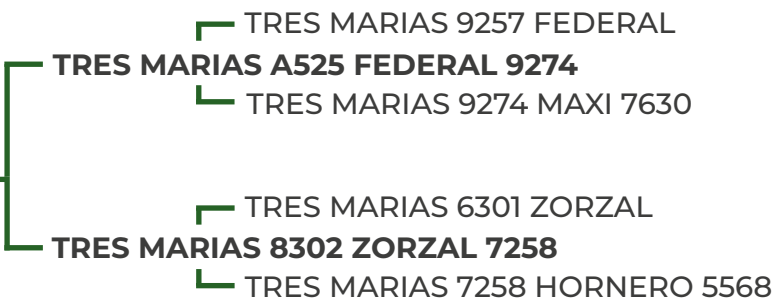

GENEALOGÍA

TRES MARIAS B542
A525 8302

Fecha nacimiento					Servicio						
8/8/2020					REMIXADO (17/12/2022)						

Gest.	Nac	Dest	Leche	P. Final	CE	Altura	AOB	EGD	GIM	GC
-0.4	+0.9	+9.1	-1.0	+36.2	+1.2	+3.1	+1.3	+0.47	-0.15	+0.84