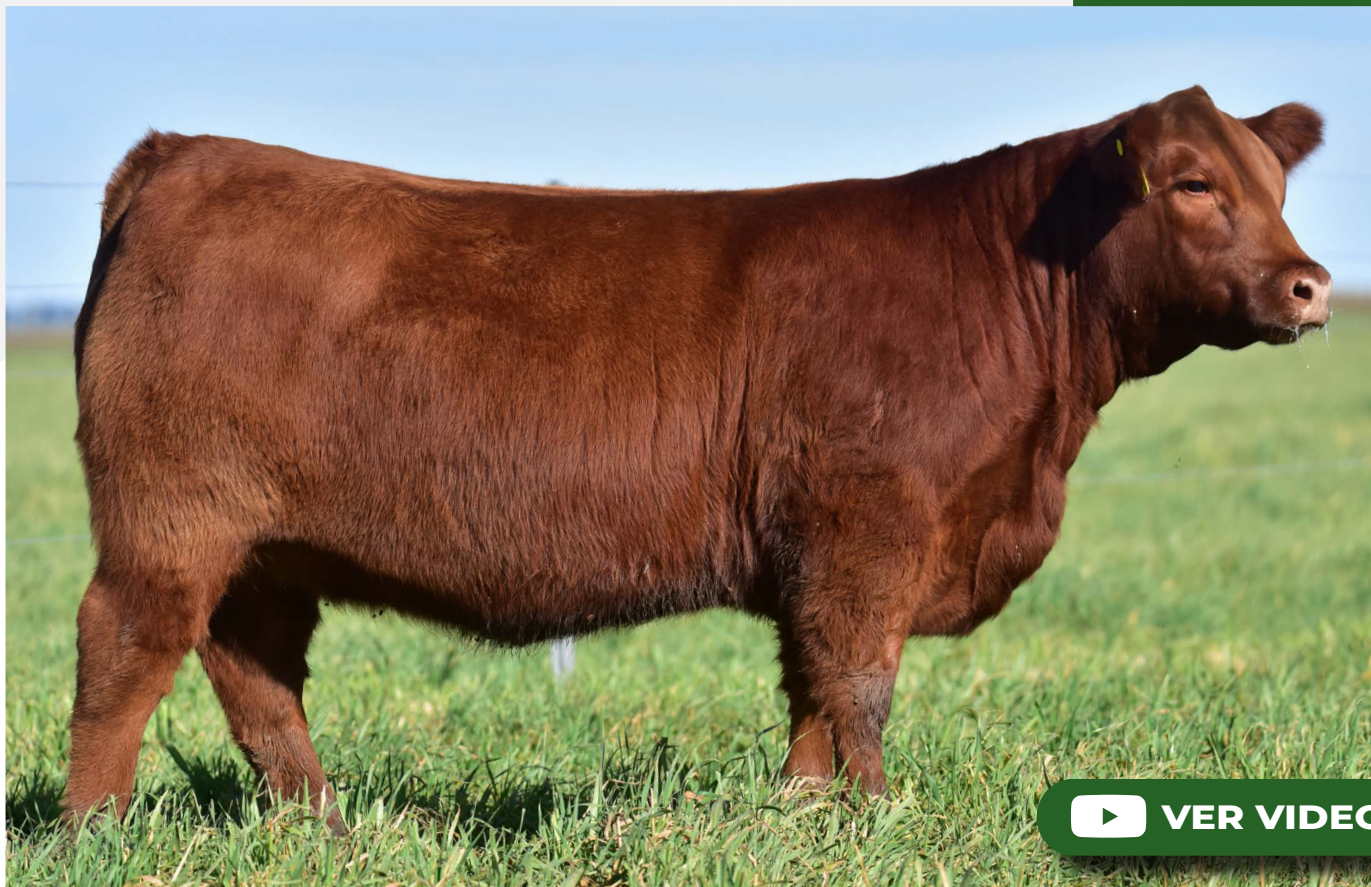

GENEALOGÍA

**TRES MARIAS B908
PICANTE B138**

Fecha nacimiento					Servicio					
27/6/2022					-					

Gest.	Nac	Dest	Leche	P. Final	CE	Altura	AOB	EGD	GIM	GC
+0.5	+0.4	+10.8	+2.4	+47.6	+1.7	+3.0	+0.7	-0.09	+0.08	+0.28