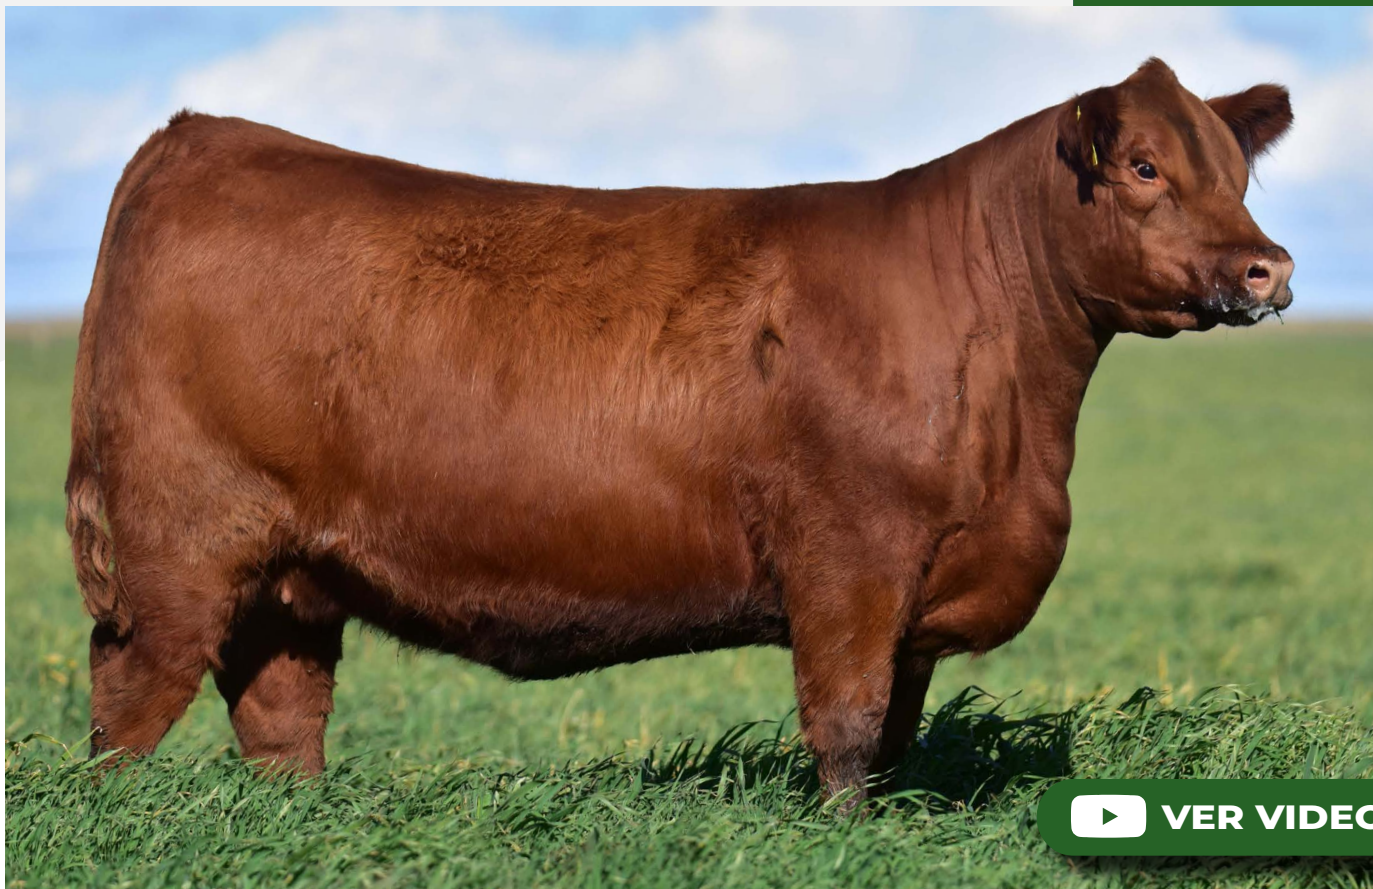

[▶ VER VIDEO](#)

GENEALOGÍA

**TRES MARIAS B810
PIMENTON A826**

Fecha nacimiento					Servicio						
14/10/2021					A057 (15/12/2022)						

Gest.	Nac	Dest	Leche	P. Final	CE	Altura	AOB	EGD	GIM	GC
-0.6	+0.5	+18.9	+2.3	+51.0	+1.3	+3.4	+1.5	+0.29	+0.01	+0.54